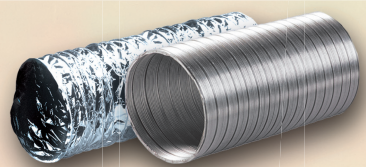

Univerzální stavebnicový systém vzduchotechnických rozvodů Plastivent

FORT[®]
P L A S T Y

- JEDNODUCHÁ A SNADNÁ MONTÁŽ
- NÍZKÁ HMOTNOST I HLUČNOST
- PROSTOROVÁ NENÁROČNOST
- DLOUHÁ ŽIVOTNOST

Kruhové
a čtyřhranné
potrubí

Tvarové kusy
a spojky

Mřížky

Flexi hadice

Ventilátory