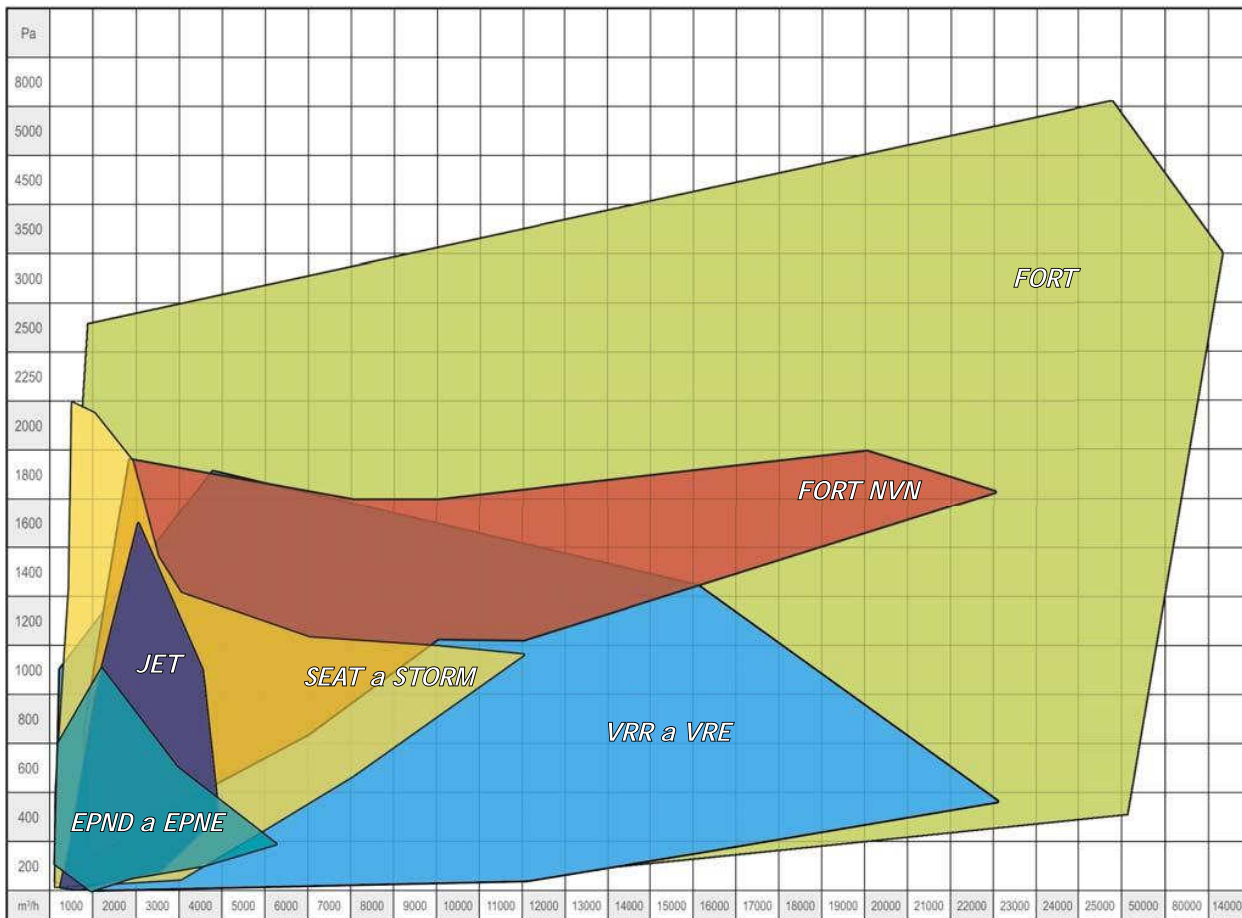

4. Celkový přehled dodávaných ventilátorů

Technická
 podpora

FORT

FORT NVN

SEAT a STORM

VRE

EPND / EPNE

FORT - BA INOX

VRE-N / VRN-N / VRS-N

FORT - TCV

JET

VRR